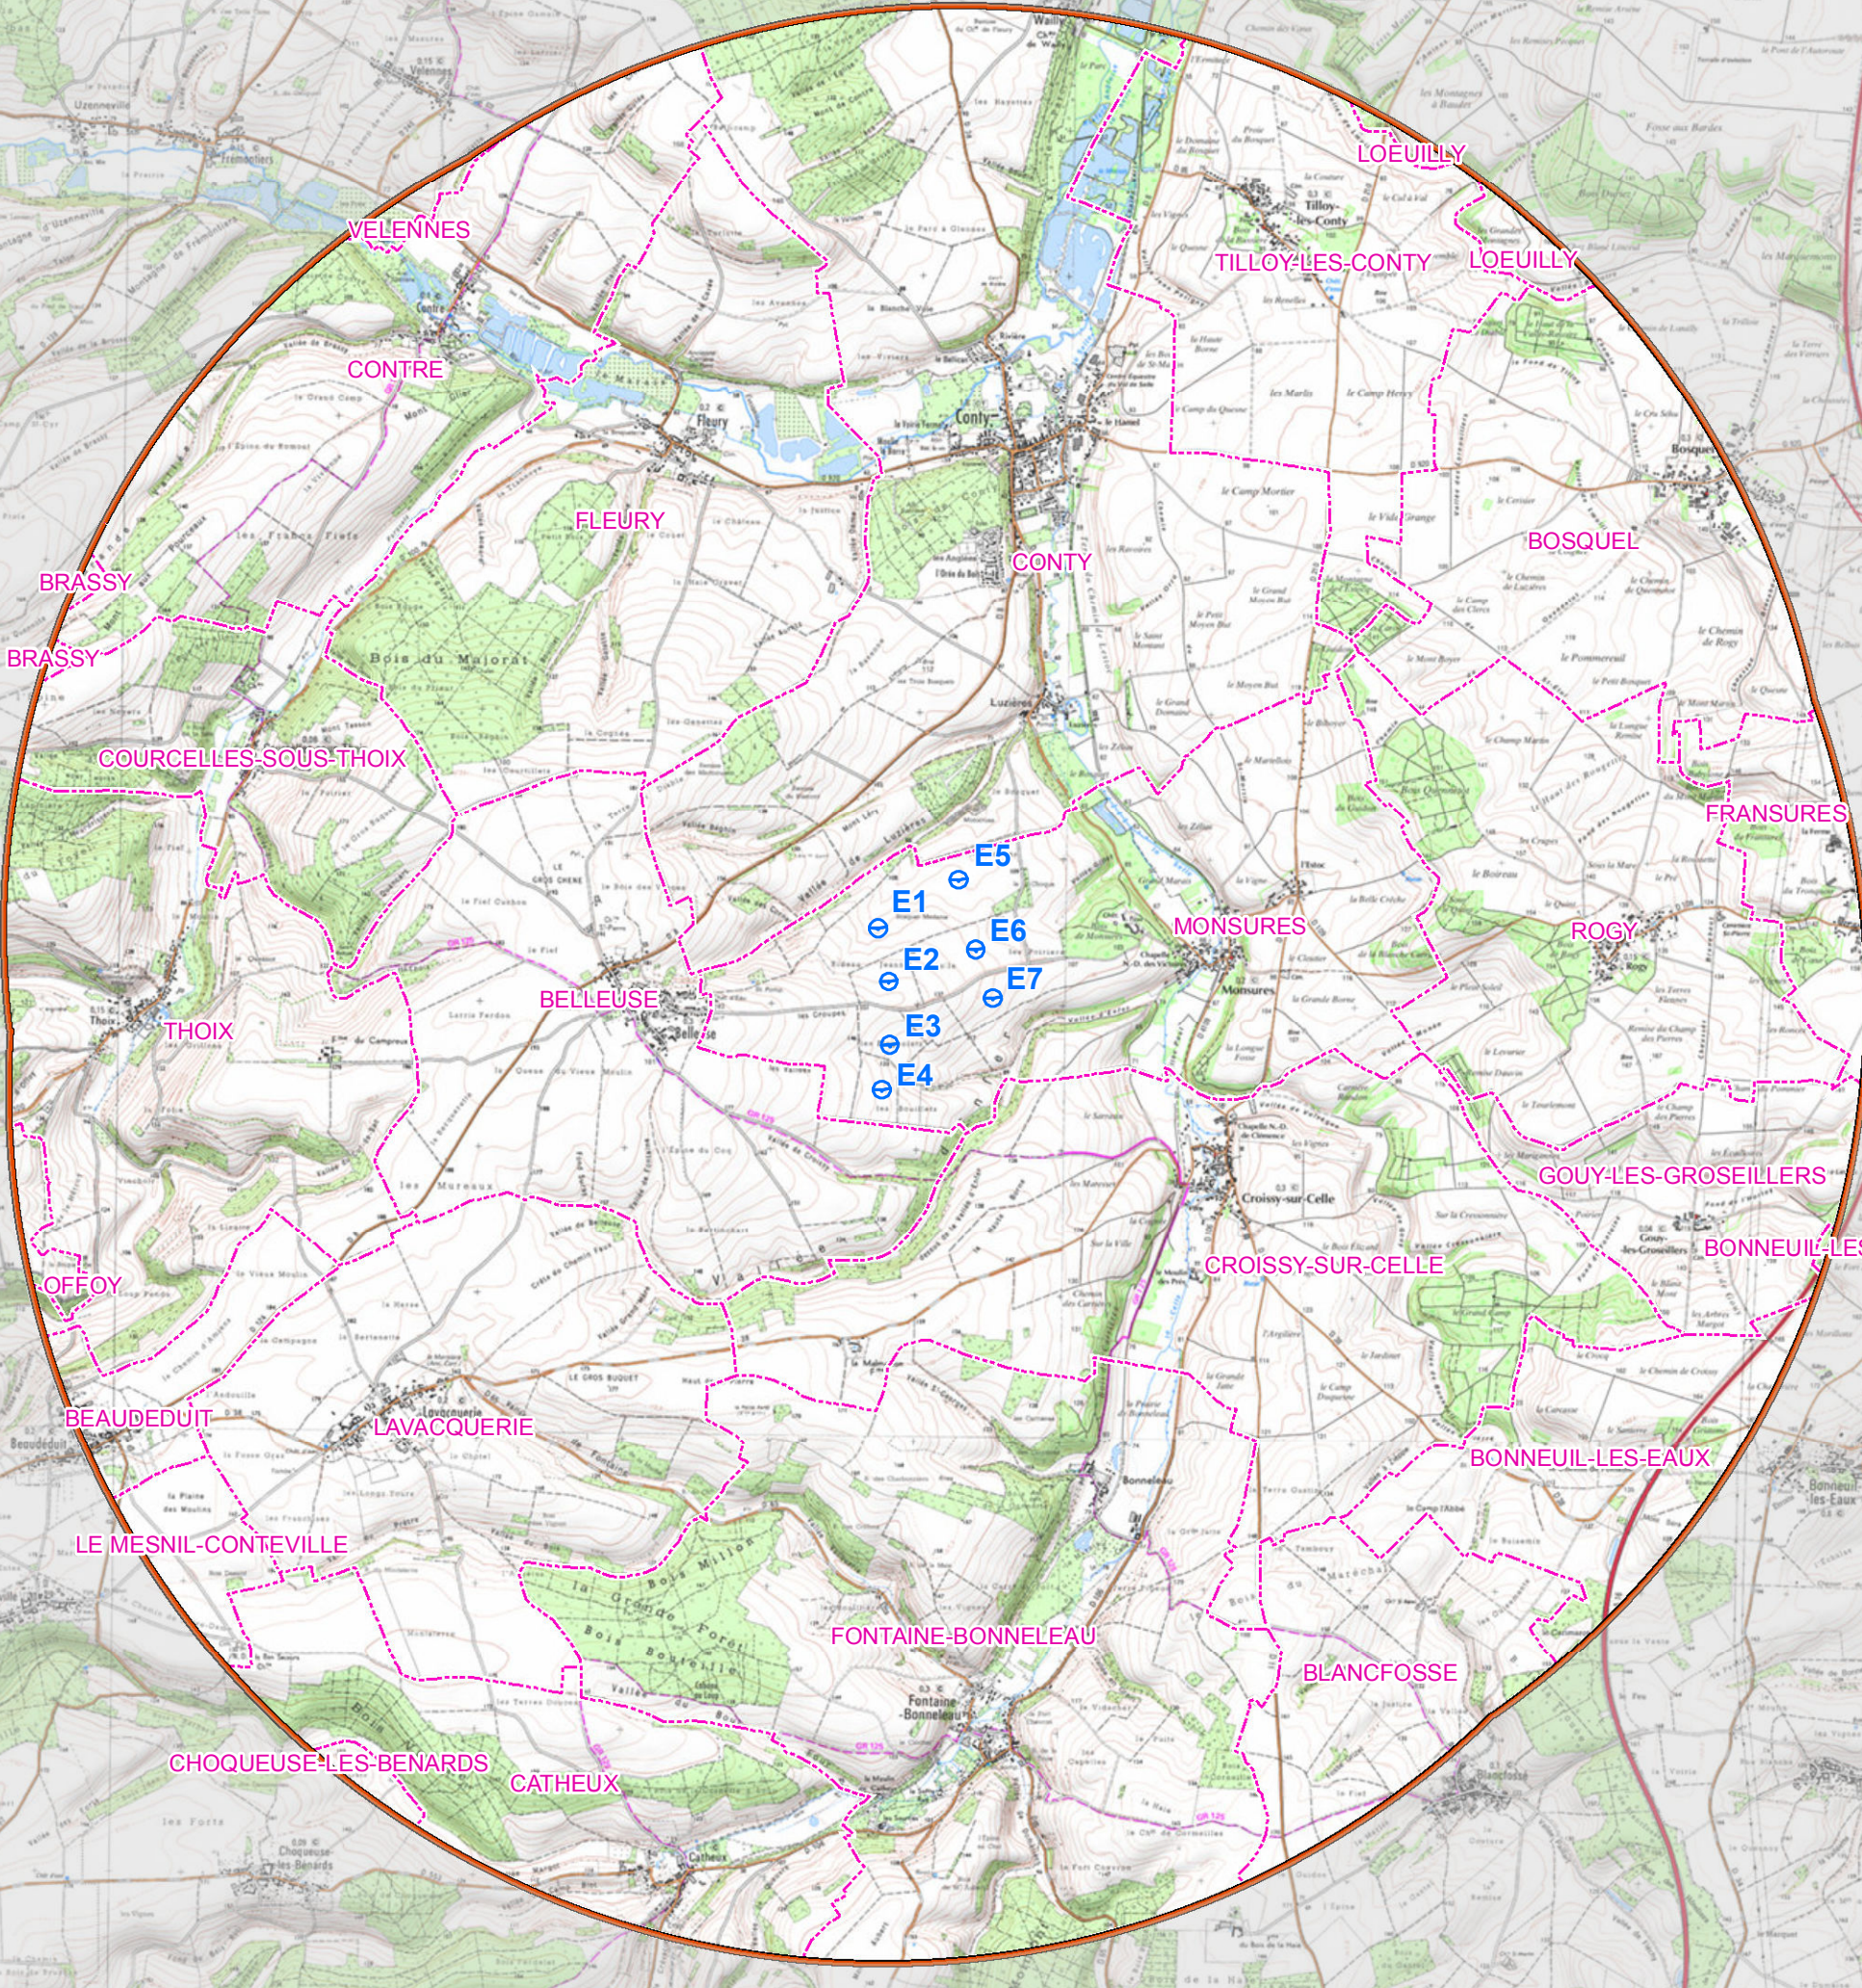

DOSSIER DE DEMANDE D'AUTORISATION UNIQUE
DU PARC ÉOLIEN DE MONSURES
PLAN DE LOCALISATION AU 1/50 000e

COMMUNE DE MONSURES
DEMANDEUR : PARC ÉOLIEN DE MONSURES

LÉGENDE

PROJET :

-  Éoliennes du projet
-  Rayon d'affichage de 6 km

LIMITE ADMINISTRATIVE :

-  Limite communale

© Date : 27/06/2017
© VALECO INGENIERIE
© Projection : Lambert 93
© Source : IGN Scan25